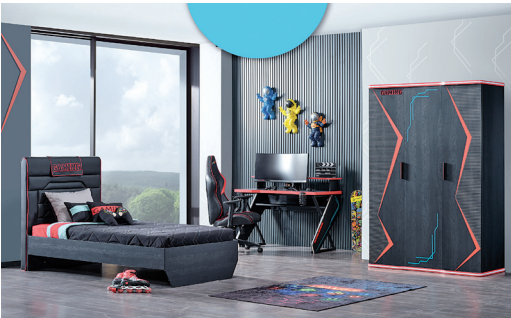

ATHENA GENÇ ODASI YOUNG ROOM

ATHENA oyuncu GENÇ ODASI (ÜÇLÜ DOLAP + 100X200 KARYOLA + Ç. MASASI)	32.718 ₺	37.180 ₺	38.667 ₺
ATHENA oyuncu GENÇ ODASI	NAKİT	KREDİ KARTI	KREDİ KARTI 9 TAKSİT
ATHENA GARDROP / Wardrobe	17.945 ₺	20.392 ₺	21.208 ₺
ATHENA 100X200 BAŞLIKLİ KARYOLA / Bedstead/Headboard	7.371 ₺	8.376 ₺	8.711 ₺
ATHENA KOMODİN / Bedside Table	2.274 ₺	2.584 ₺	2.687 ₺
ATHENA ÇALIŞMA MASASI / Study Desk	7.402 ₺	8.412 ₺	8.748 ₺
ATHENA ŞİFONYER / Dresser	5.403 ₺	6.140 ₺	6.386 ₺
ATHENA ŞİFONYER AYNASI / Dresser Mirror	1.067 ₺	1.212 ₺	1.260 ₺
ATHENA KİTAPLIK / Bookcase	3.457 ₺	3.928 ₺	4.085 ₺
SİSTEM 100X200 BAZA GÖVDE REGISTER / Bed Basebody	5.160 ₺	5.996 ₺	6.235 ₺
ATHENA 100'LÜK MODÜLER BAŞLIK / Headboard	5.200 ₺	5.668 ₺	5.980 ₺
ATHENA 120X200 BAŞLIKLİ KARYOLA / Bedstead/Headboard	8.751 ₺	9.944 ₺	10.341 ₺
ATHENA EV TEKSTİLİ / Home Textile	3.964 ₺	4.321 ₺	4.559 ₺
ATHENA HALI / Rugs	1.450 ₺	1.581 ₺	1.668 ₺
ATHENA OYUNCU SANDALYESİ / Gaming Chair	5.750 ₺	6.268 ₺	6.613 ₺
ATHENA LED IŞIKLI KONSOL / Console With Led Light	5.865 ₺	6.393 ₺	6.745 ₺